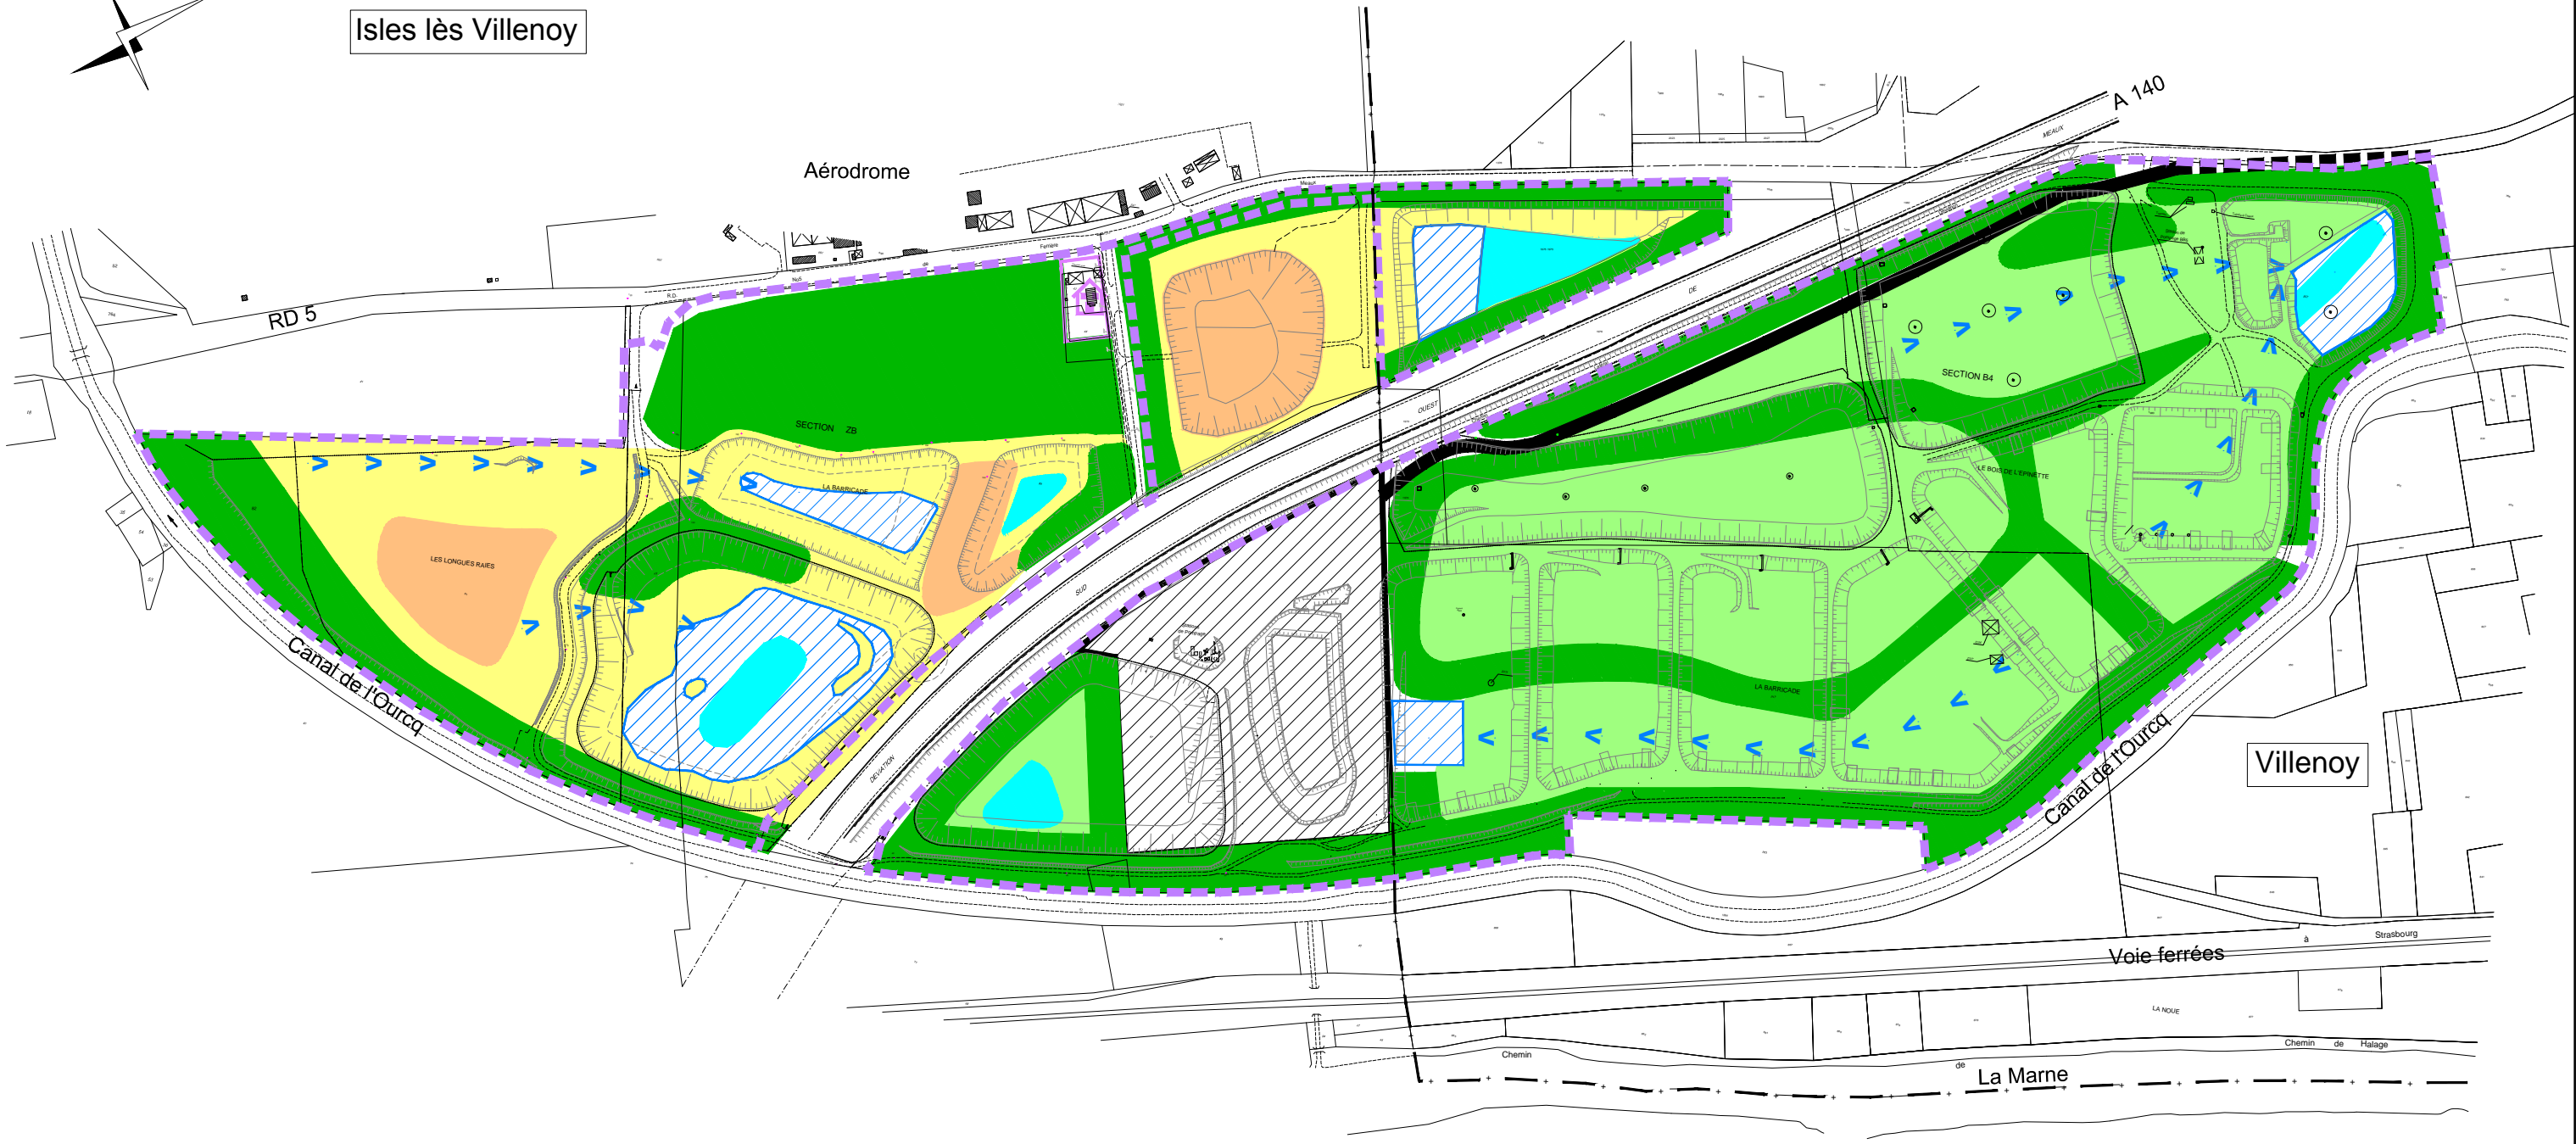

Isles lès Villenoy

**LEGENDE**

- · — Limite communale
- · — Périimètre du projet TERZEO
- Bosquet, bande boisée, haie
- Prairie bocagère
- Pelouse
- Lande sablo-graveleuse
- Bassin en eau, mare
- Marais
- ➤ Dépression humide
- ▨ Plateforme (destination finale à définir)
- Voie d'accès
- 🏠 Maison de gardien